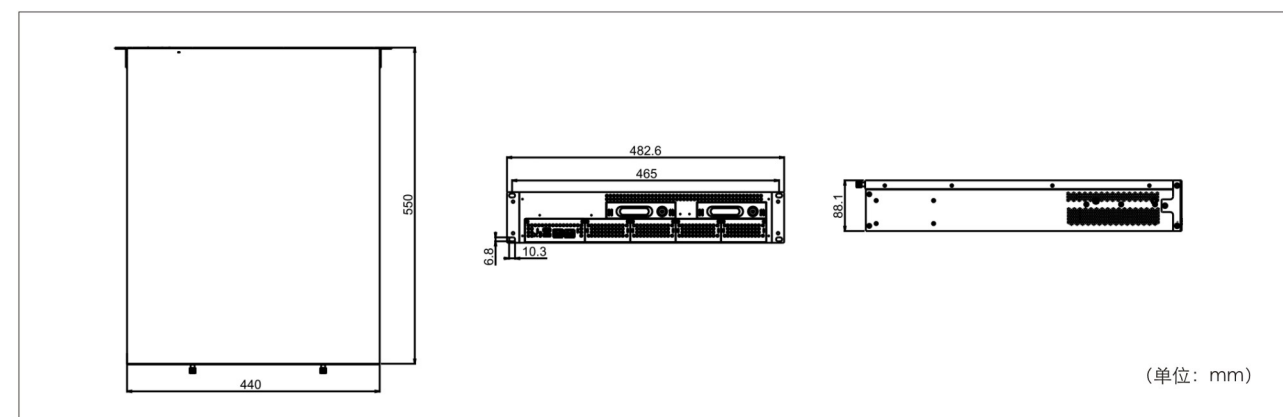

产品尺寸图

产品规格

系统配置	处理器	Intel® LGA1151 封装 Xeon E3-1200v5 系列、i7、i5、i3 Intel 六代处理器
	芯片组	Intel® C236
存储接口	内存	4 条 DDR4 内存插槽，可支持 un-buffered ECC 内存或者 Non-ECC 内存，最大内存容量 64GB
	SATA	3（通过拓展可达 5 个）
I/O 接口	CF	1（占用一个 SATA 口）
	USB	6（4 个为内置插针）
显示接口	COM	2（1 个 Console，一个内置 RS-232 插针）
	VGA	
网络芯片	Intel® i211（板载调测网口）	
网口	1 个 10/100/1000Mbps RJ-45 调测网口	
扩展总线	ENS	4 个（PCI E 3.0 规范）
	PCI-E	1 个 PCI E 8X（另 4 个 PCI E 用于网口拓展模块卡使用）
搭配主板	NET-1825 系列	
工作环境	温度：0℃~45℃/湿度：10%~95%（非凝结状态）	
储存环境	温度：-10℃~55℃/恒定湿热：（40）℃（30-90）%RH	
电源	250W ATX 单电源/350W ATX 冗余电源	
其它	/	
外形尺寸(W×H×D)	482.6mm×88.1mm×550mm	

订购信息

料号	型号	描述
0020-059951	NPC-8208/NET-1825/250W 单电源	标准 2U 上架 Intel C236 模块化网络应用平台准系统/支持 Intel® skylake CPU/DDR4 UDIMM 内存最大可达 64GB/2 个抽拉硬盘位/板载 1 个网口/4 个 ENS 网卡拓展模块位。可拓展出 28 个网口/1 个 PCI E 8X 槽位/标配 250W 单电源
0010-086671	NPC-8208/NET-1825/I3-6100/8GB/500G/250W 单	标准 2U 上架 Intel C236 模块化网络应用平台整机/I3-6100 CPU/8GB DDR4 内存/500GB 硬盘/板载 1 个网口/4 个 ENS 网卡拓展模块位，可拓展出 28 个网口/1 个 PCI E 8X 槽位/标配 250W 单电源
0020-059951	NPC-8208/NET-1825/350W 冗余电源	标准 2U 上架 Intel C236 模块化网络应用平台准系统/支持 Intel® skylake CPU/DDR4 UDIMM 内存最大可达 64GB/2 个抽拉硬盘位/支持 CFAST 卡/板载 1 个网口/4 个 ENS 网卡拓展模块位。可拓展出 28 个网口/1 个 PCI E 8X 槽位/标配 350W 冗余电源
0010-086661	NPC-8208/NET-1825/I3-6100/8GB/500G/350W 冗余电源	标准 2U 上架 Intel C236 模块化网络应用平台整机/I3-6100 CPU/8GB DDR4 内存/500GB 硬盘/支持 CFAST 卡/板载 1 个网口/4 个 ENS 网卡拓展模块位，可拓展出 28 个网口/1 个 PCI E 8X 槽位/标配 350W 冗余电源
0010-093131	NPC-8208/NET-1825/I7-6700/8GB/500G/350W 冗余电源	标准 2U 上架 Intel C236 模块化网络应用平台整机/I7-6700 CPU/8GB DDR4 内存/500GB 硬盘/支持 CFAST 卡/板载 1 个网口/4 个 ENS 网卡拓展模块位，可拓展出 28 个网口/1 个 PCI E 8X 槽位/标配 350W 冗余电源
0010-093141	NPC-8208/NET-1825/E3-1275V5/8GB*2PCS/500G*2PCS/350W 冗余电源	标准 2U 上架 Intel C236 模块化网络应用平台整机/E3-1275V5/8GB*2PCS DDR4 内存/500GB*2PCS 硬盘/支持 Raid 0 或 Raid 1/支持 CFAST 卡/5 个网口/3 个 ENS 网卡拓展模块位，可拓展出 20 个网口/1 个 PCI E 8X 槽位/标配 350W 冗余电源